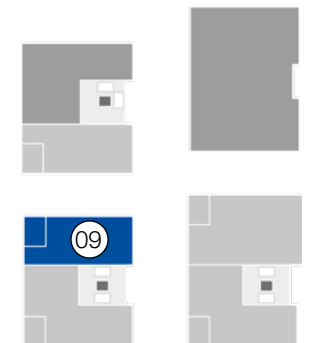

Erdgeschoss – Haus 2

Maßstab 1:100

2-Zimmer-Wohnung

Nr. 09

Wohnen/Essen/Kochen	22,75 m ²
Schlafen	19,24 m ²
Dusche/WC	5,25 m ²
Diele	5,89 m ²
Terrasse (50%)	4,38 m ²
Gesamt	57,51 m²

Lage der Wohnung

Ansicht Süd